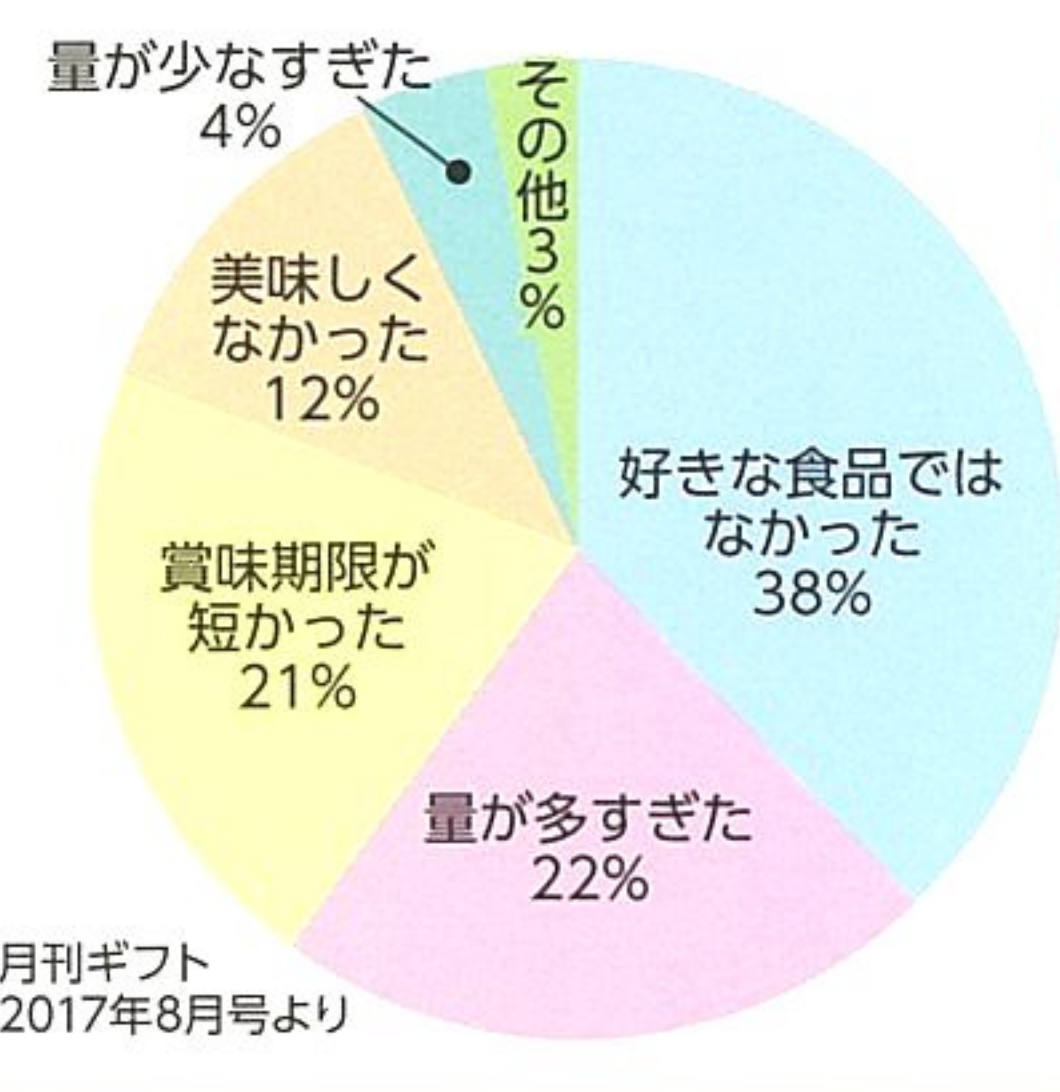

お歳暮で定番の食品ギフト、 しかし気になるこんなデータが...

Q もらった食品についてどんなことで困りましたか?